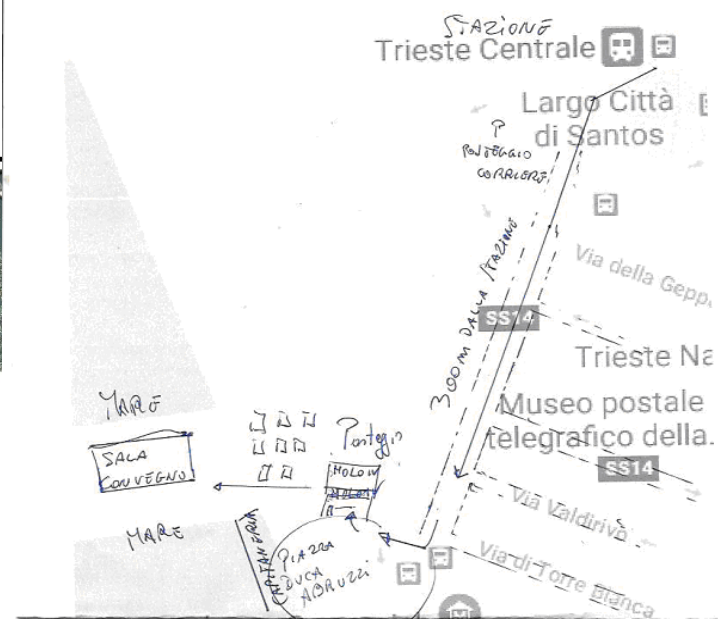

Come arrivare al convegno VACCINI PERICOLOSI? 15 APRILE 2018 TRIESTE

Il modo più semplice di arrivare al convegno è: uscire dall'autostrada al suo termine a Monfalcone, proseguire per circa 15 km e quindi uscire dalla superstrada all'indicazione Trieste costiera, a destra. Proseguire lungo il mare per circa 16 km fino a Trieste. Quando vedete a destra la stazione e vi trovate in una piazza con giardino, seguite la corrente del traffico e dopo 300 m circa vedrete a destra uno slargo con posteggio di motorini: quella è la piazza duca degli Abruzzi. Girate subito prima dei motorini per entrarvi, andando oltre l'incrocio con una strada e passate il varco del posteggio macchine con le sbarre, passate le quali vedrete a sinistra l'edificio del convegno.

Varco capitaneria

Attenzione: se andate oltre la piazza duca degli Abruzzi, dovete girare a sinistra (ad U) appena potete, quindi al secondo semaforo successivo e tornare indietro fino alla stazione per rifare il giro.

Eventualmente, il posteggio delle corriere è praticamente nella piazza della stazione

Info: Renata 3494250508
Eliana 3923202951
Elena 3421658905
Viviana 3339766538 babysitting

Opportunità da prenotare a info@alister.it